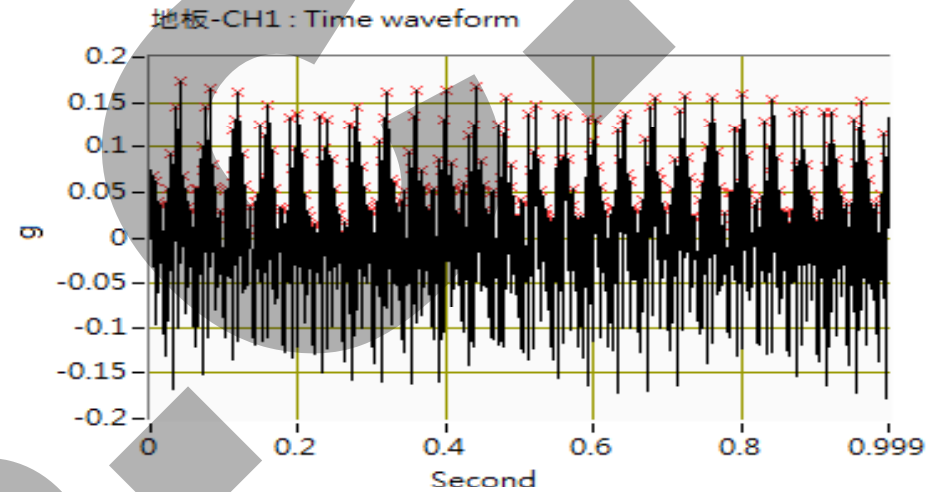

安裝設備：電磁式振動機
避震器規格：JRA

安裝前-地面端震動數據

安裝後-地面端震動數據