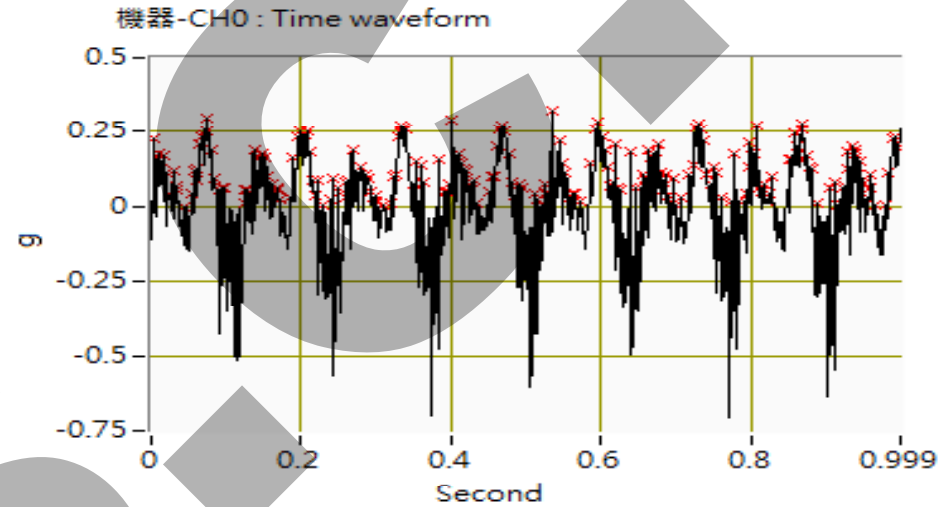

安裝設備：真空泵
避震器規格：SA*4

裝設氣墊式避震器-機器端震動數據

裝設氣墊式避震器-地面端震動數據