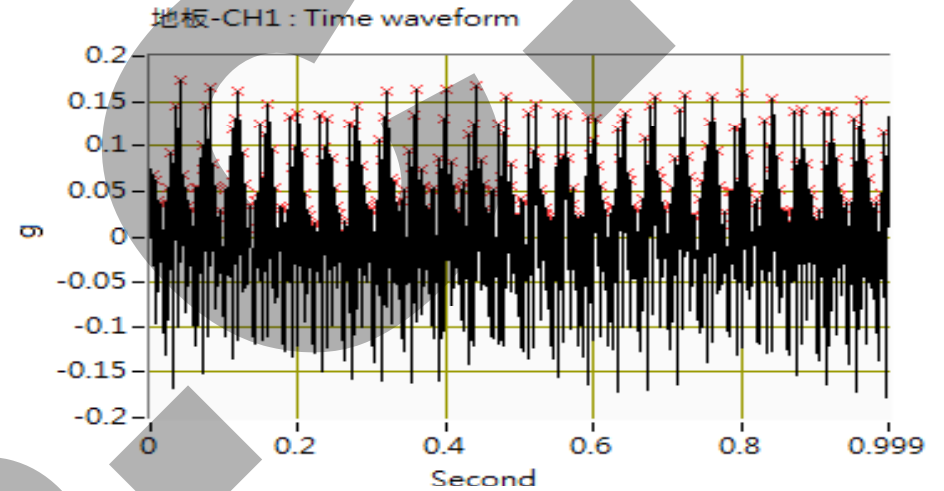

安裝設備：電磁式振動機
避震器規格：JRA

安裝前-地面端震動數據

安裝後-地面端震動數據